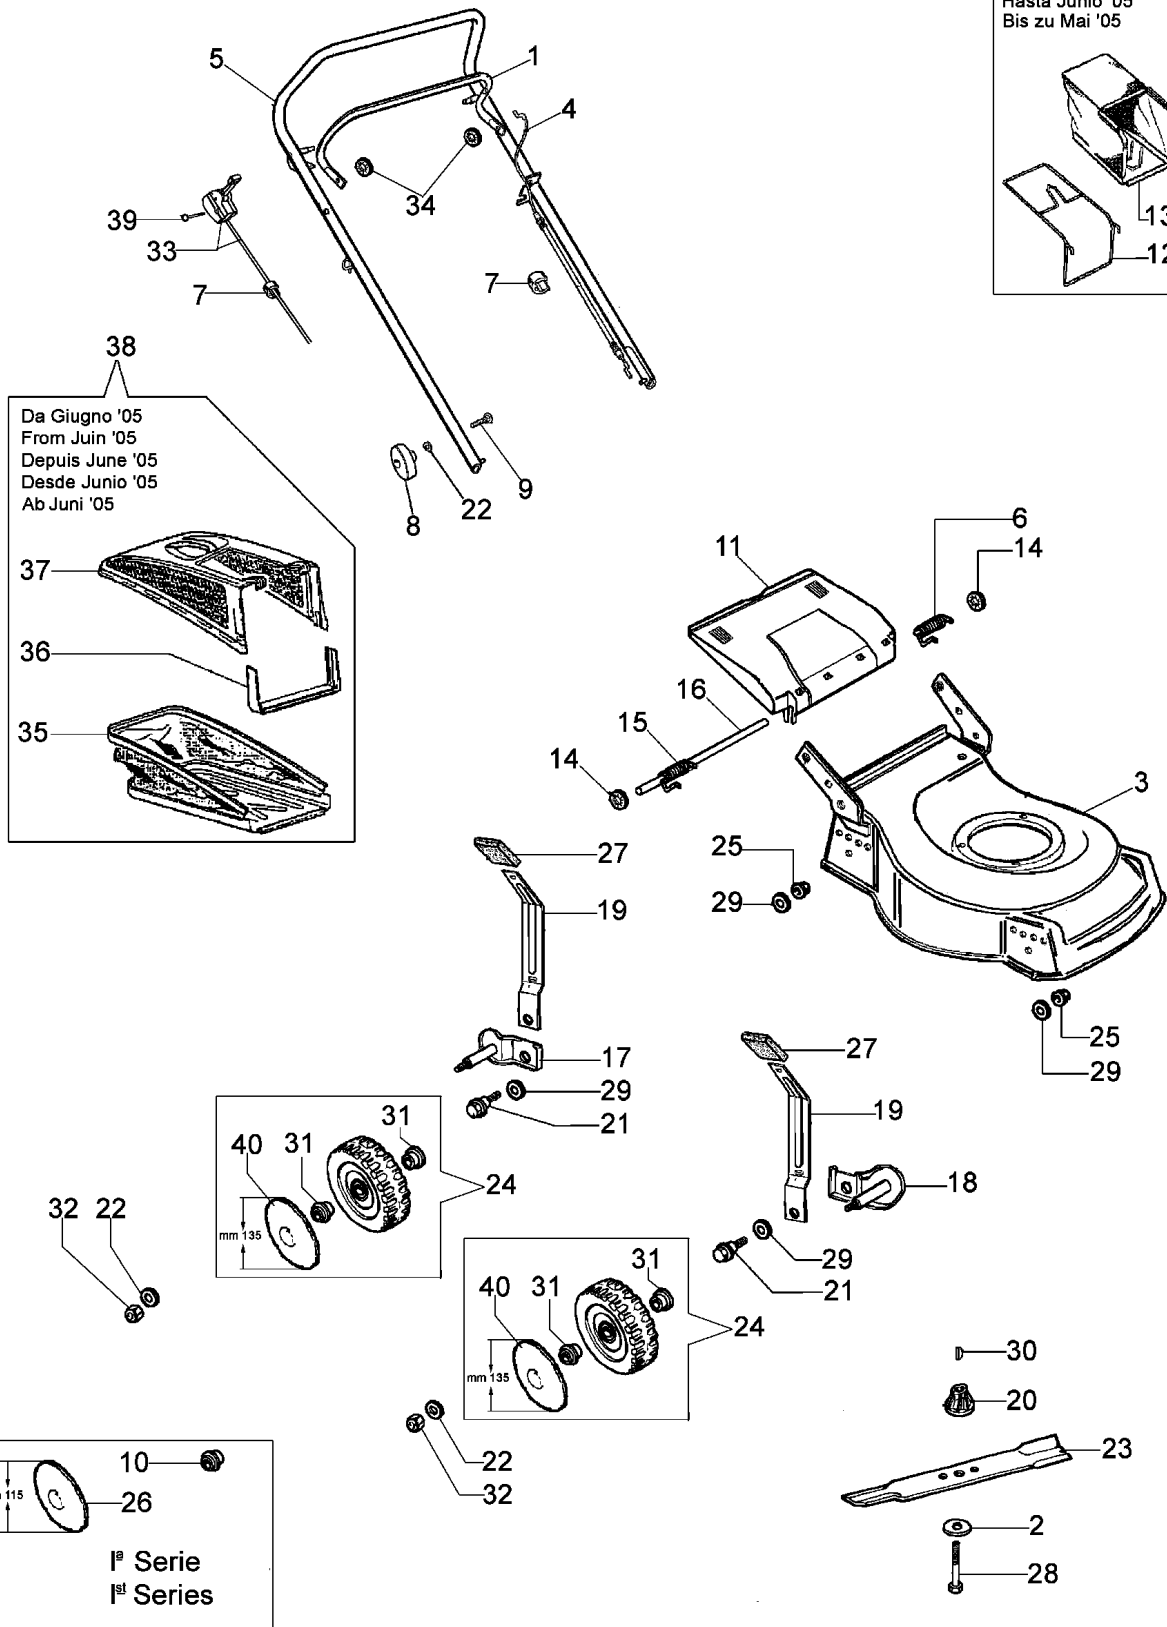

Illustration Ersatzteilzeichnung

Fino a Maggio '05
Till May '05
Jusqu'a Mai '05
Hasta Junio '05
Bis zu Mai '05

Illustration Ersatzteilzeichnung

Bild Nr.	St.- Zahl	Teile Nr.	Beschreibung
1	1	66060106	Hebel
2	1	66060384R	Scheibe
3	1	66110009	Gehäuse
4	1	66060108R	Kabelbremsemotor 1183mm
4	1	66030276R	Kabelbremsemotor 1263mm
5	1	66060104A	Handgriff
6	1	66110017	Feder
7	2	66060231	Schelle
8	2	4119013A	Knopf
9	2	3910015R	Schraube
10	8	66030081	Lager
11	1	66110014R	Deckel
12	1	66110019	Rahmen
13	1	66072030	Ersatzsac
14	2	3045034R	Scheibe
15	1	66110018	Feder
16	1	66110026	Deckelbolzen
17	2	66070038	Halter
18	2	66070301	Halter
19	4	66070031	Hebel
20	1	66030003AR	Nabe
21	4	66070030	Stift
22	6	66030012	Scheibe
23	1	66110221R	Blatt
24	4	66110281	Rad kpl.
25	4	3933032	Mutter
26	4	66030079	Raddeckel
27	4	66070021	Handgriff
28	1	3906150	Schraube
29	4	3027001	Ring
30	1	8202126R	Keil
31	8	66030294	Buchse
32	4	3914010	Mutter
33	1	66060077AR	Gashebel
34	2	3045033R	Sicherungsring
35	1	66070137	Ersatzsack
36	1	66070133	Halter
37	1	66070132	Rahmen
38	1	66072030	Ersatzsac
39	1	3910019	Schraube
40	2	66110278R	Raddeckel